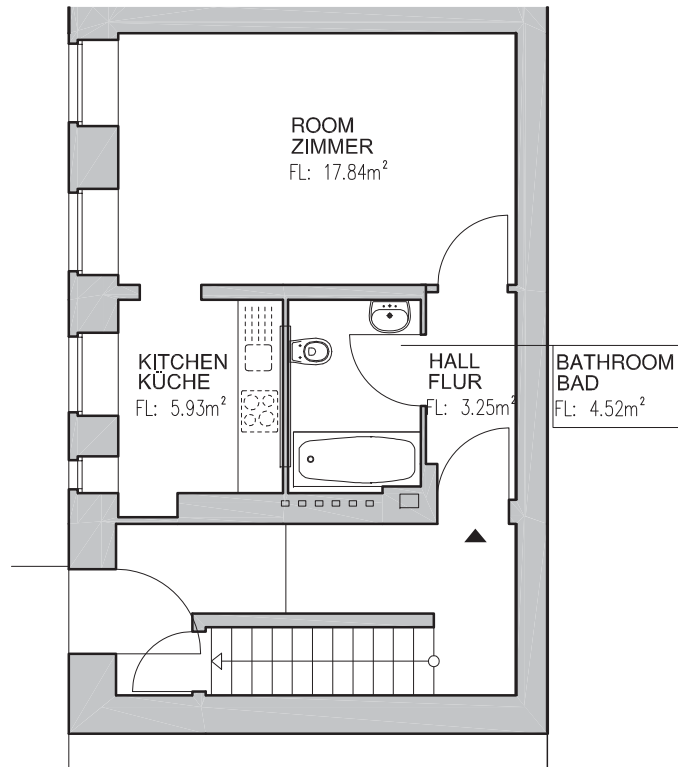

Wohnung 013
 Seitenflügel
 1. OG
 Größe: 34.3m²
 Zimmer: 1
 Balkon: nein

Küche	6.7m ²
Flur	3.3m ²
Wohnraum	20.3m ²
Bad	4.0m ²

Bezugsfrei: ja
 Renovierungsbedürftig

Grundriss Bestand

Grundriss nach potentieller
 Renovierung