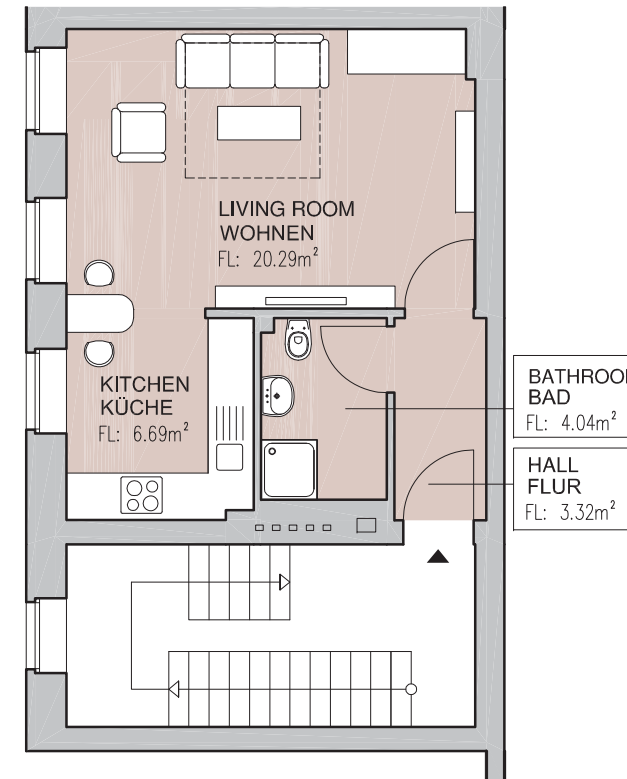

Wohnung 013
 Seitenflügel
 1. OG
 Größe: 34.3m²
 Zimmer: 1
 Balkon: nein

Küche	6.7m ²
Flur	3.3m ²
Wohnraum	20.3m ²
Bad	4.0m ²

Bezugsfrei: ja
 Renovierungsbedürftig

Grundriss Bestand

Grundriss nach potentieller
 Renovierung